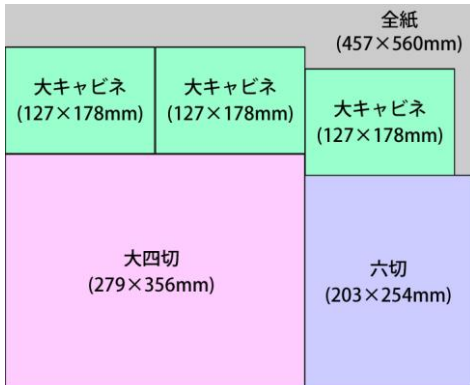

専門業者によるカラー・モノクロ印画紙の高精度な裁断作業

全紙 → 大四切+六切+大キャビネ (×3)

全紙20枚より 裁断料 6,000円 (税別)
 全紙40枚より 裁断料 12,000円 (税別)
 全紙60枚より 裁断料 18,000円 (税別)
 全紙80枚より 裁断料 24,000円 (税別)
 全紙100枚より 裁断料 30,000円 (税別)

全紙 → 半切+大キャビネ (×3)

全紙20枚より 裁断料 6,000円 (税別)
 全紙40枚より 裁断料 12,000円 (税別)
 全紙60枚より 裁断料 15,000円 (税別)
 全紙80枚より 裁断料 21,000円 (税別)
 全紙100枚より 裁断料 24,000円 (税別)

全紙 → 半切+六切+大キャビネ

全紙20枚より 裁断料 6,000円 (税別)
 全紙40枚より 裁断料 9,000円 (税別)
 全紙60枚より 裁断料 12,000円 (税別)
 全紙80枚より 裁断料 15,000円 (税別)
 全紙100枚より 裁断料 18,000円 (税別)

【ご用命前に必ずご確認ください】

その他のサイズ、特殊用紙、インクジェット、ロールペーパーも承ります。原版サイズからの工程図をお送りください。価格に印画紙代金は含まれません。また当社～裁断所（神奈川県）の往復運賃実費（3,000円～）を別途いただきます。最大サイズのカット済みペーパーは元箱と元遮光袋に入れて、その他のカット済みペーパーは、裁断所にて用意の貼り箱と遮光袋に入れてのお渡しとなります。別途貼り箱代と遮光袋代が必要です（2回目以降の同サイズご用命の際に再利用できます。ただし、消耗によるカブリにご注意ください）。