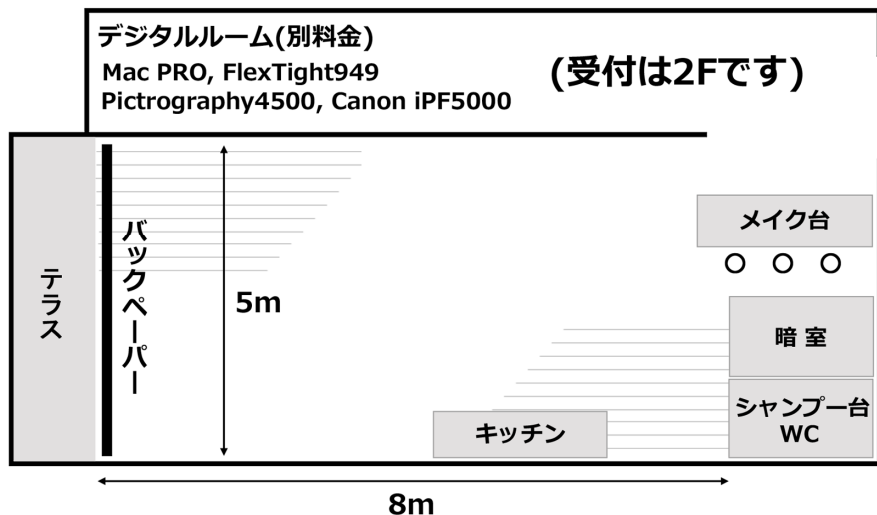

ストロボ2台4灯無料で気軽に使える

最新デジカメ・撮影機材をラインナップ -会員制-

原宿スペーススタジオ

ナショナル・レンタル原宿

〒150-0001 東京都渋谷区神宮前6-13-11 NPビル
(レンタル・スタジオ受付:2F スタジオ:3F)

TEL.03-3486-6981 FAX.03-3797-6337

原宿スペーススタジオでのご利用は入会不要&お得な時間料金!

品名	3時間	以降1時間
Leaf Aptus54s(2200万画素 ハッセルHマウント)	¥12,600	¥4,200
Leaf Aptus75s(3300万画素 ハッセルHマウント)	¥15,750	¥5,250
PHASE ONE P65+(6050万画素 ハッセルHマウント)	¥17,325	¥5,775
PHASE ONE P45+(3900万画素 ハッセルHマウント)	¥15,750	¥5,250
PENTAX 645D(4000万画素 D-FA 55mmF2.8付)	¥7,875	¥2,625
Canon 1Ds Mark III(2110万画素)	¥7,875	¥2,625
Canon 5D Mark II(2110万画素)	¥4,725	¥1,575
Nikon D3x(2450万画素)	¥7,875	¥2,625
Nikon D3s(1210万画素)	¥6,300	¥2,100

※価格はすべて税込です。

デジカメ、35ミリ~中大判カメラ、レンズ、ストロボ、HMIなど新製品続々入荷!

レンタル機材・フィルム・消耗品から現像~入出力までナショナル・フォートのサービスをすぐにご用意!

8D×5W×4H/m ¥6,300/1時間(税込)

※ご予約は3時間以上(1時間単位)

ストロボ/HMI専用スタジオ、写真教室・セミナー他催事

コメントストロボ2台4灯・カンボ大型スタンド・大型ブームスタンドが無料でご使用いただけます。

- ■全面フローリング ■メイク台 ■キッチン ■暗室 ■シャンプー台 ■デジタル処理ルーム(別料金)
- ■バックペーパー(スーパーホワイト、ブラック) ¥1,575/m(税込) ※その他の色は1ロール買い取り。

※ホリゾンはありません(バックペーパー専用)。※スタジオアシスタントは付きません。

※駐車場・エレベーターはございません(機材搬入出時の一時駐車のみ可)。

※営業時間(ご利用可能時間) 平日 AM 9:30~PM 6:30 土曜 AM 9:30~PM 5:00 日祝休