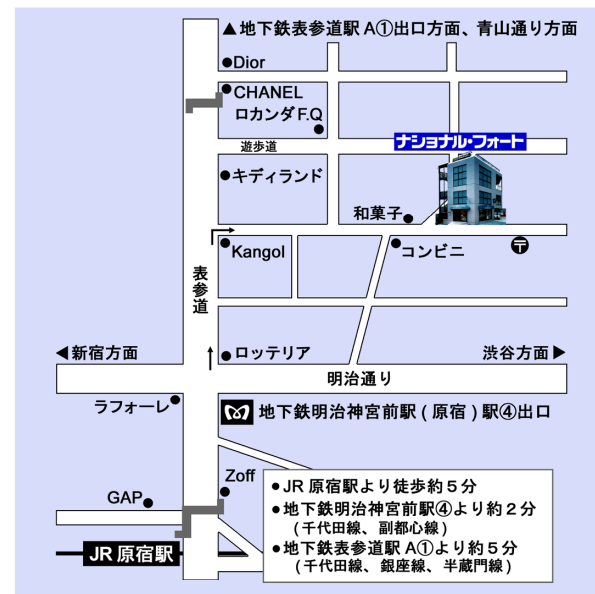

### ストロボ/HMI専用スタジオ、写真教室・セミナー他催事

コメントストロボ2台4灯・カンボ大型スタンド・大型ブームスタンドが無料でご使用いただけます。

- 全面フローリング ■メイク台 ■キッチン ■暗室 ■シャンプー台 ■デジタル処理ルーム(別料金)
- バックペーパー(スーパーホワイト、ブラック) ¥1,575/m(税込) ※その他の色は1ロール買い取り。

※ホリゾンはありません(バックペーパー専用)。※スタジオアシスタントは付きません。

※駐車場・エレベーターはございません(機材搬入出時の一時駐車のみ可)。

※営業時間(ご利用可能時間) 平日 AM 9:30~PM 6:30 土曜 AM 9:30~PM 5:00 日祝休

プロ用写真・映像機材総合商社

東京原宿 **ナショナル・フォート**

TEL. 03-3486-7761 FAX. 03-3797-6337  
<http://www.nationalphoto.co.jp>