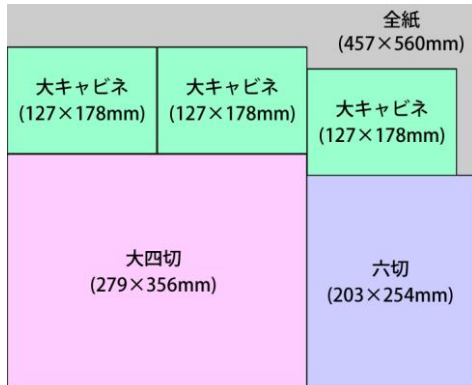

専門業者によるカラー・モノクロ印画紙の高精度な裁断作業

全紙 → 大四切+六切+大キャビネ (×3)

全紙20枚より 裁断料 6,000円 (税別)
 全紙40枚より 裁断料 12,000円 (税別)
 全紙60枚より 裁断料 18,000円 (税別)
 全紙80枚より 裁断料 24,000円 (税別)
 全紙100枚より 裁断料 30,000円 (税別)

全紙 → 半切+大キャビネ (×3)

全紙20枚より 裁断料 6,000円 (税別)
 全紙40枚より 裁断料 12,000円 (税別)
 全紙60枚より 裁断料 15,000円 (税別)
 全紙80枚より 裁断料 21,000円 (税別)
 全紙100枚より 裁断料 24,000円 (税別)

全紙 → 半切+六切+大キャビネ

全紙20枚より 裁断料 6,000円 (税別)
 全紙40枚より 裁断料 9,000円 (税別)
 全紙60枚より 裁断料 12,000円 (税別)
 全紙80枚より 裁断料 15,000円 (税別)
 全紙100枚より 裁断料 18,000円 (税別)

【ご用命前に必ずご確認ください】

その他のサイズ、特殊用紙、インクジェット、ロールペーパーも承ります。原版サイズからの工程図をお送りください。価格に印画紙代金は含まれません。また当社～裁断所（神奈川県）の往復運賃実費（3,000円～）を別途いただきます。最大サイズのカット済みペーパーは元箱と元遮光袋に入れて、その他のカット済みペーパーは、裁断所にて用意の貼り箱と遮光袋に入れてのお渡しとなります。別途貼り箱代と遮光袋代が必要です（2回目以降の同サイズご用命の際に再利用できます。ただし、消耗によるカブリにご注意ください）。